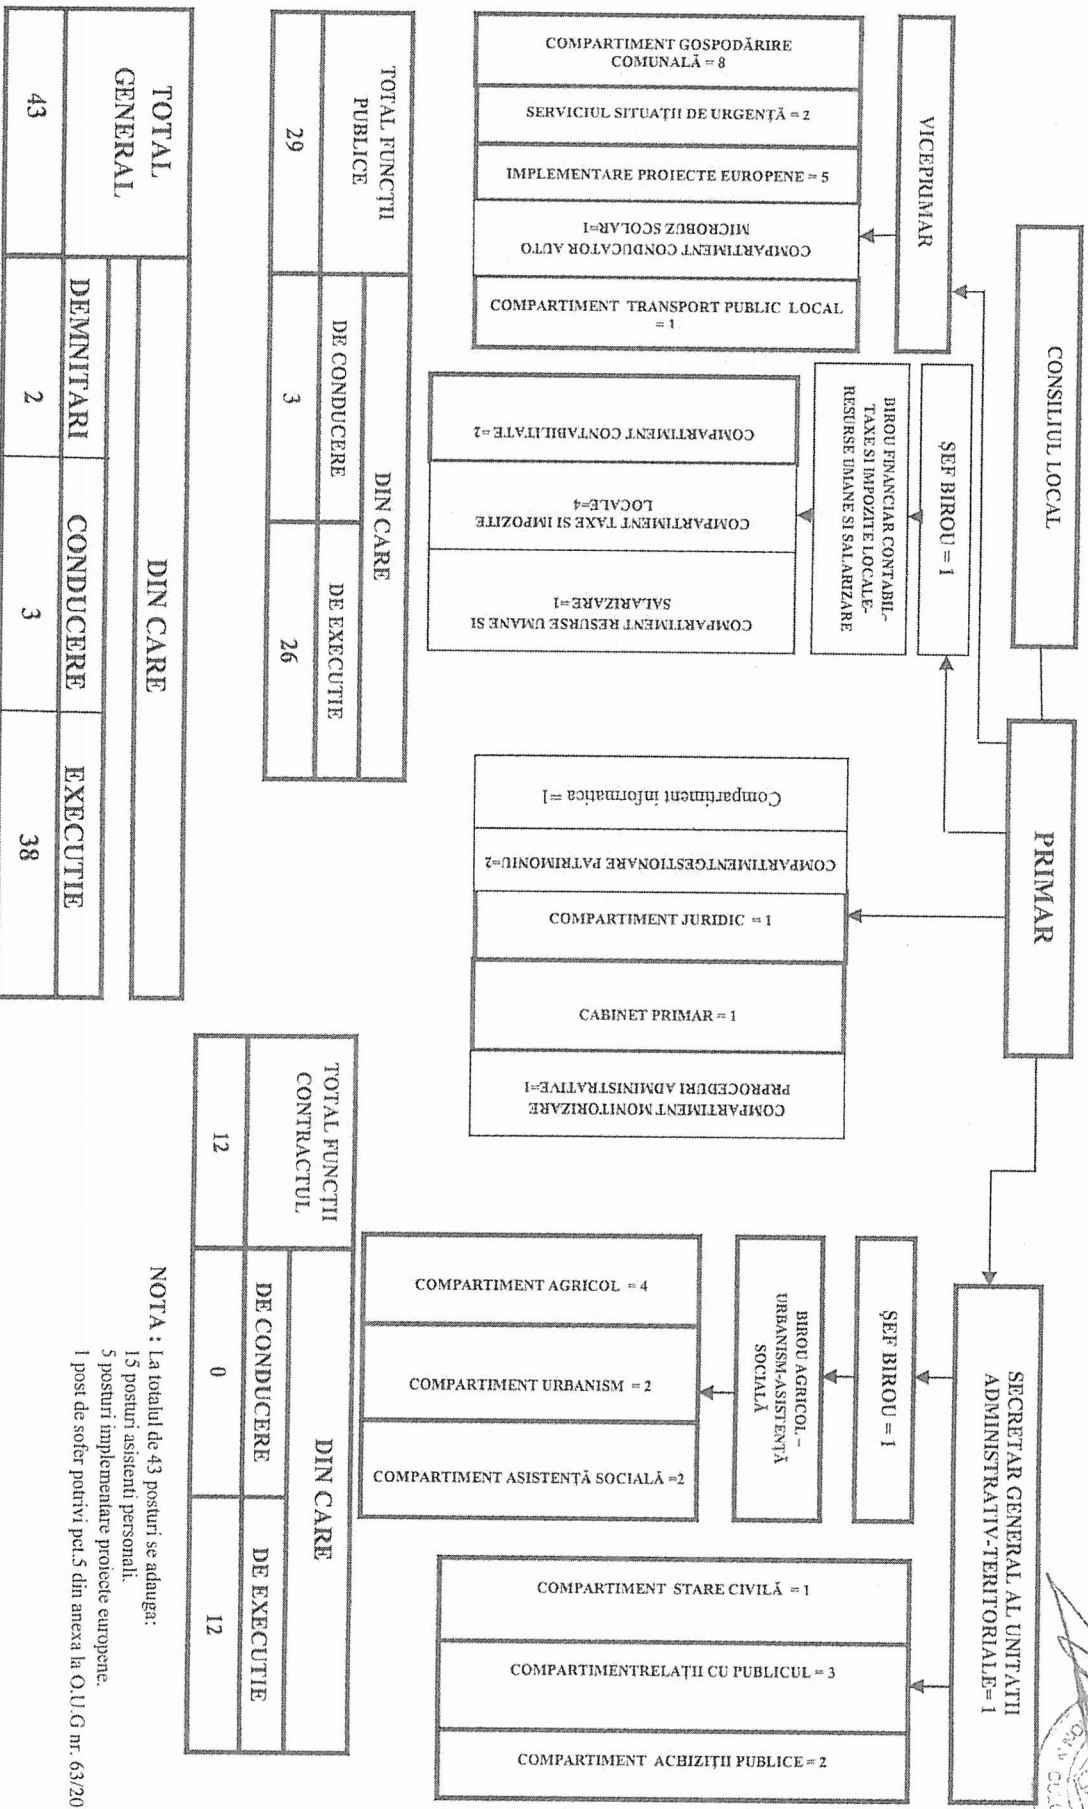

ORGANIGRAMA

PRIMAR,

Văleanu George

TOTAL FUNCTII PUBLICE	DIN CARE	
	DE CONDUCERE	DE EXECUTIE
29	3	26

TOTAL FUNCTII CONTRACTUAL	DIN CARE	
	DE CONDUCERE	DE EXECUTIE
12	0	12

TOTAL GENERAL	DIN CARE		
	DEMNITARI	CONDUCERE	EXECUTIE
43	2	3	38

NOTA : La totalul de 43 posturi se adauga:
 15 posturi asistenti personali.
 5 posturi implementare proiecte europene.
 1 post de sofer potrivit pct.5 din anexa la O.U.G nr. 63/2010